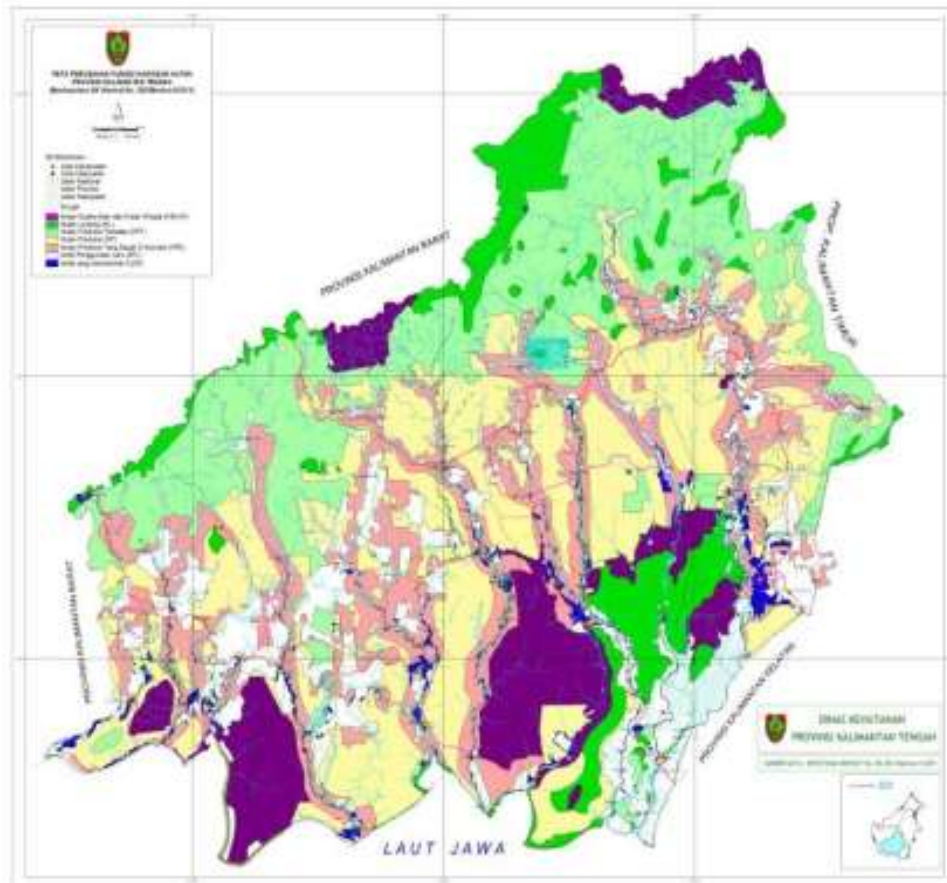

Kawasan Hutan Provinsi Kalimantan Tengah

Berdasarkan Kepmenhut No. SK.529/Menhut-II/2012
Perkembangan Pengukuhan Kawasan Hutan Kalteng SK.6627/MENLHK-PKTL/KUH/PLA.2/2021

1 ■ Hutan Konservasi :
1.625.181 Ha

2 ■ Hutan Lindung :
1.351.172 Ha

3 ■ Hutan Produksi Terbatas :
3.278.449 Ha

4 ■ Hutan Produksi Tetap :
3.777.090 Ha

5 ■ Hutan Produksi Konversi :
1.899.951 Ha

**Kawasan Hutan =
11.931.843 Ha atau sekitar
77,6 % dari luas provinsi**